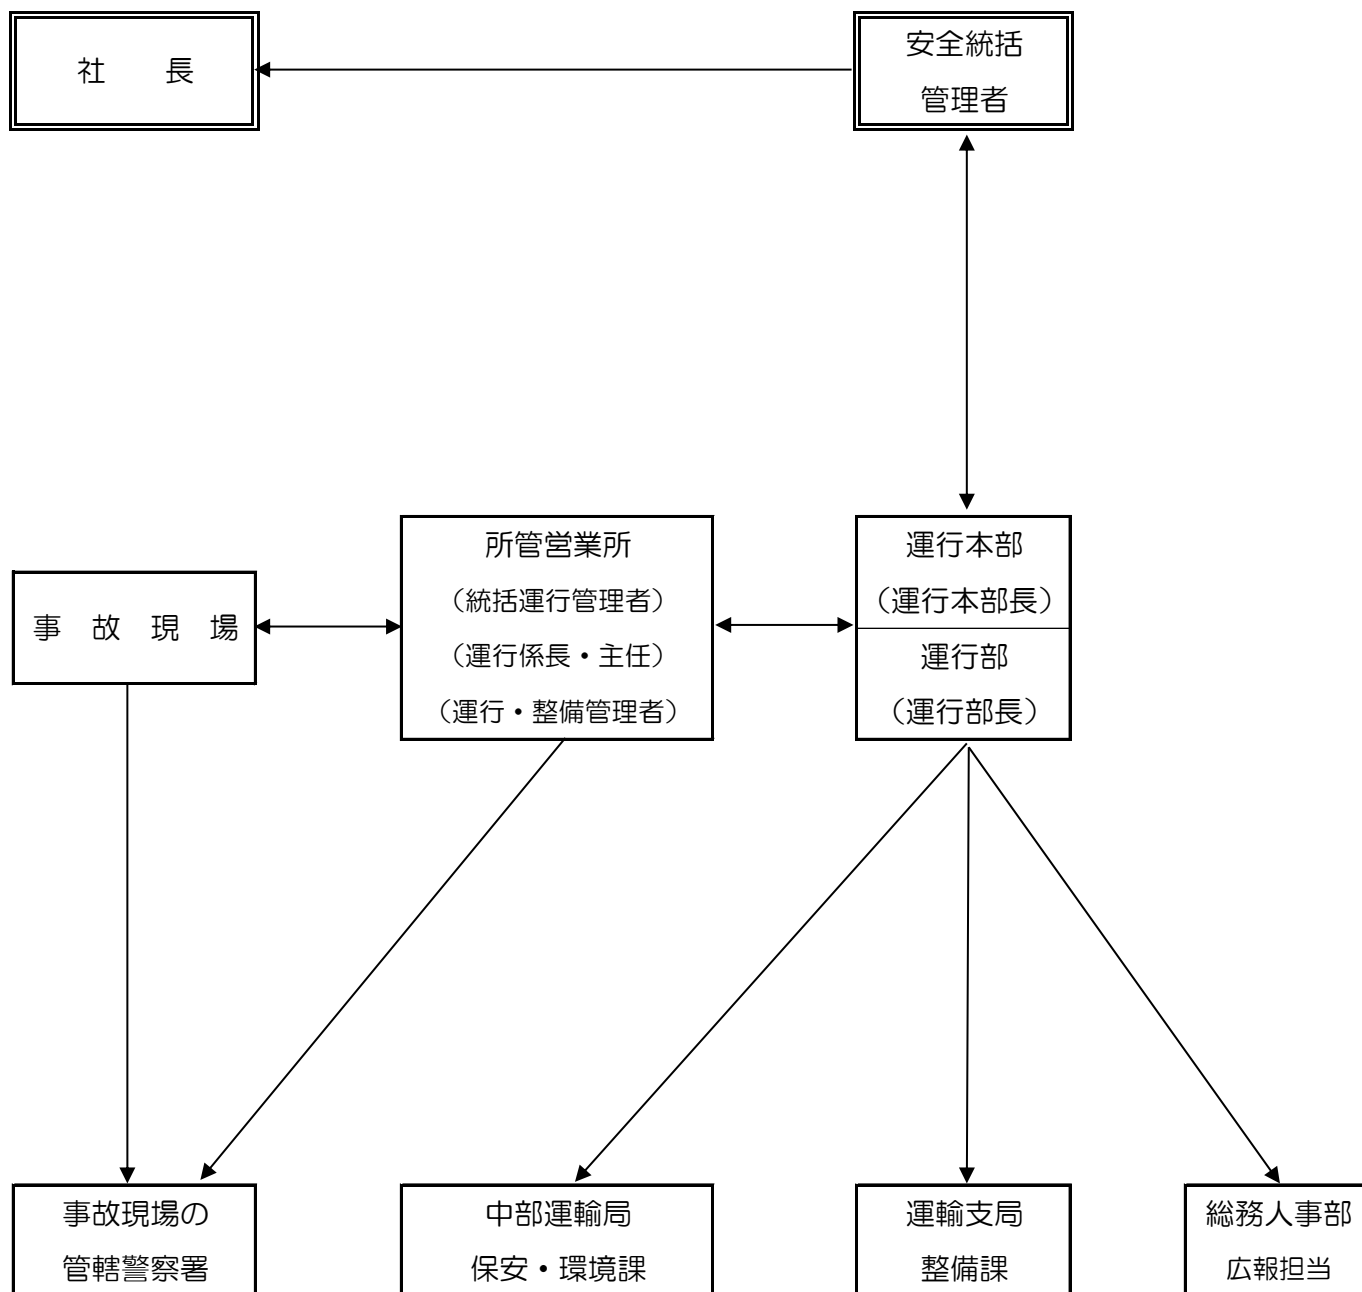

輸送の安全並びに事故処理に関する組織体制と指揮命令系統

※安全統括管理者が不在である場合は、運行本部長が代行する。

苦情処理に関する組織体制