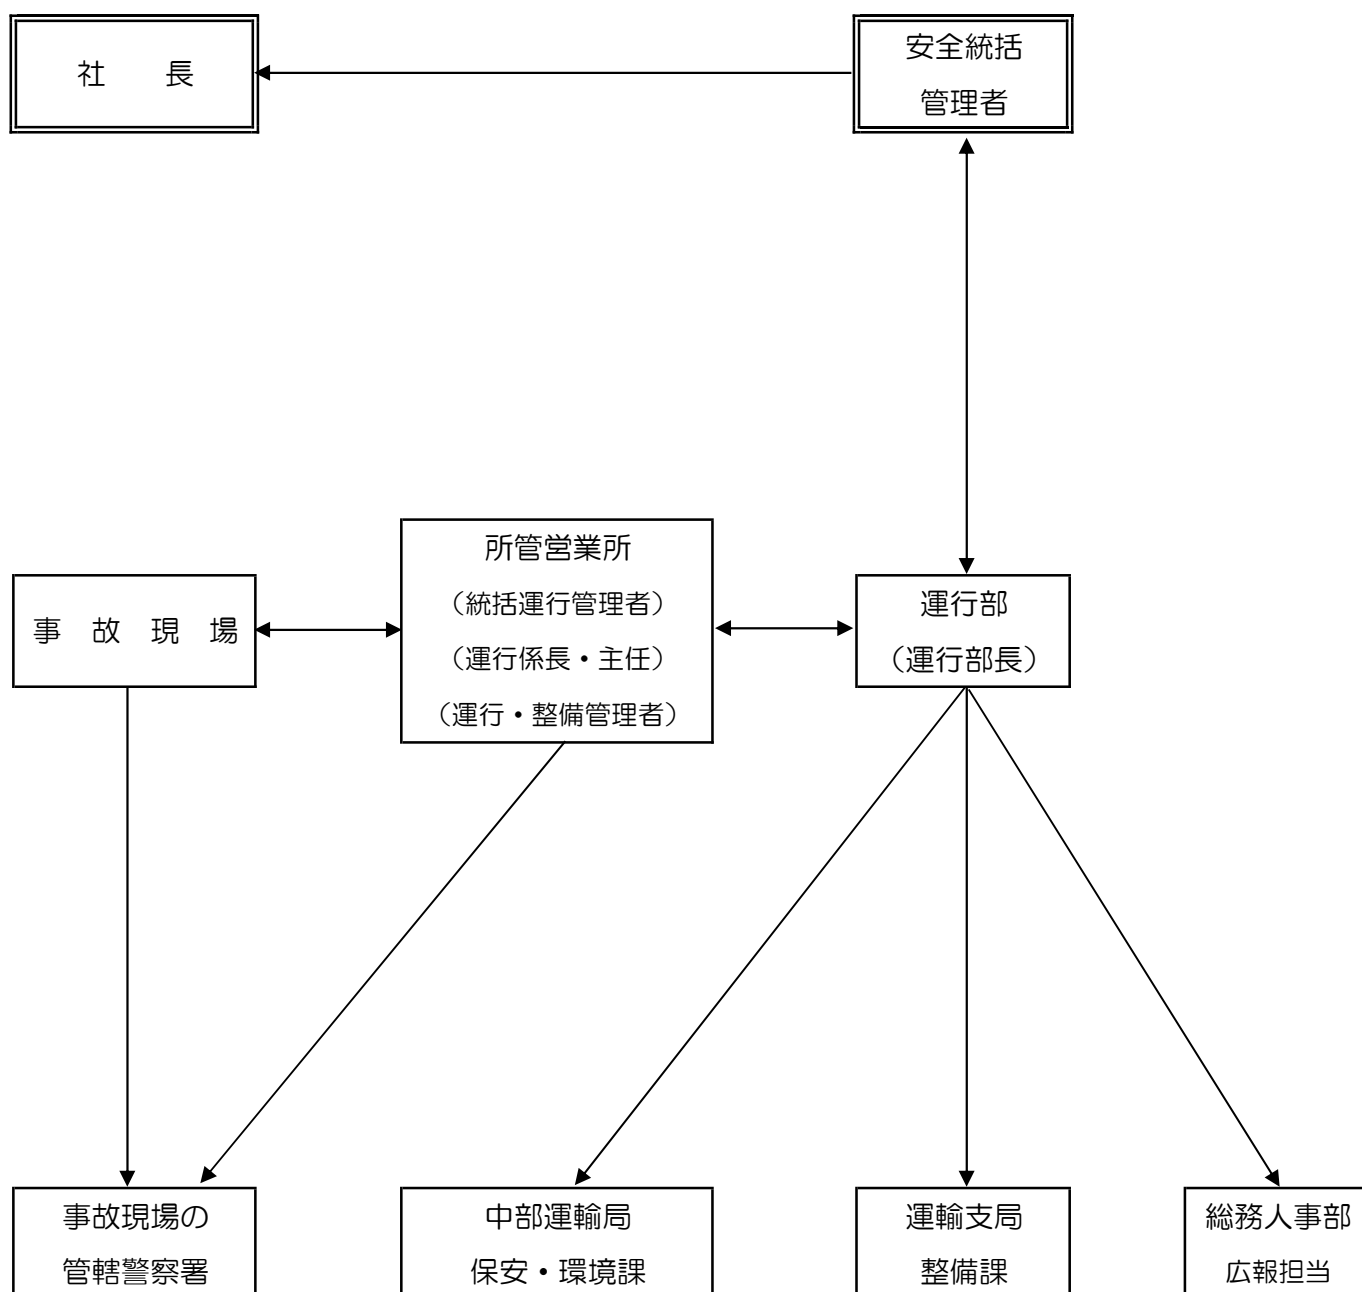

輸送の安全並びに事故処理に関する組織体制と指揮命令系統

※安全統括管理者が不在である場合は、運行部長が代行する。

苦情処理に関する組織体制