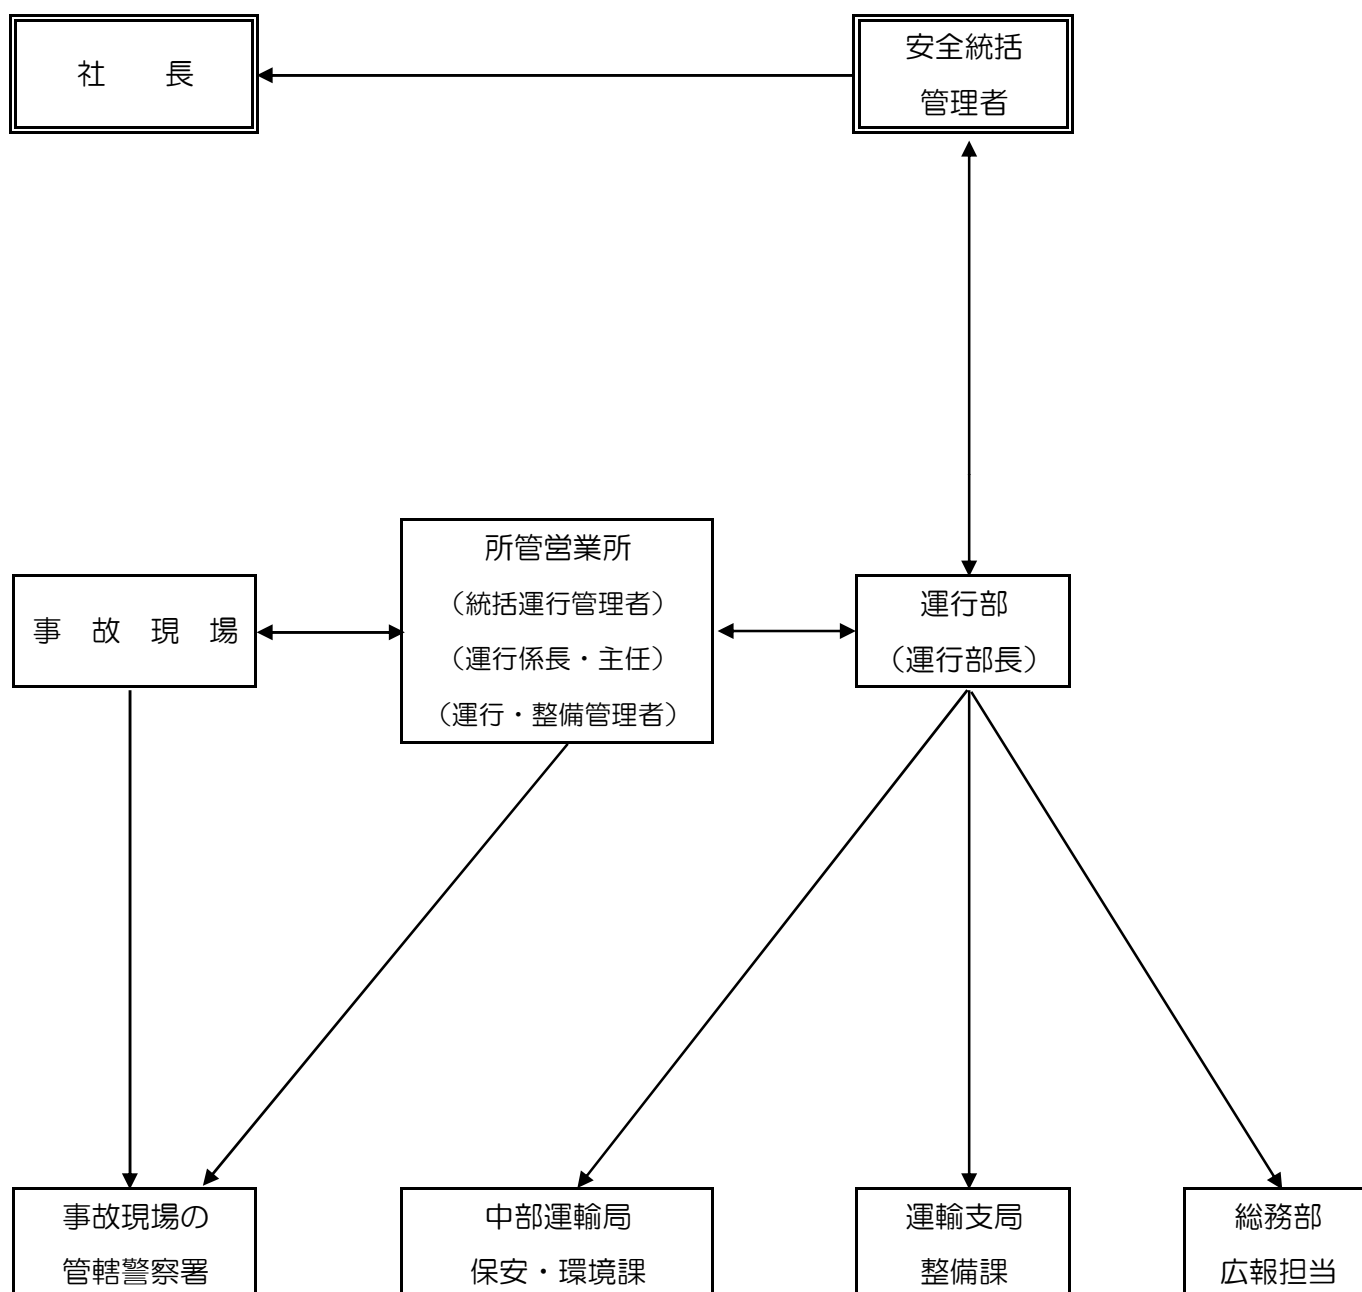

輸送の安全並びに事故処理に関する組織体制と指揮命令系統

※安全統括管理者が不在である場合は、運行部長が代行する。

苦情処理に関する組織体制