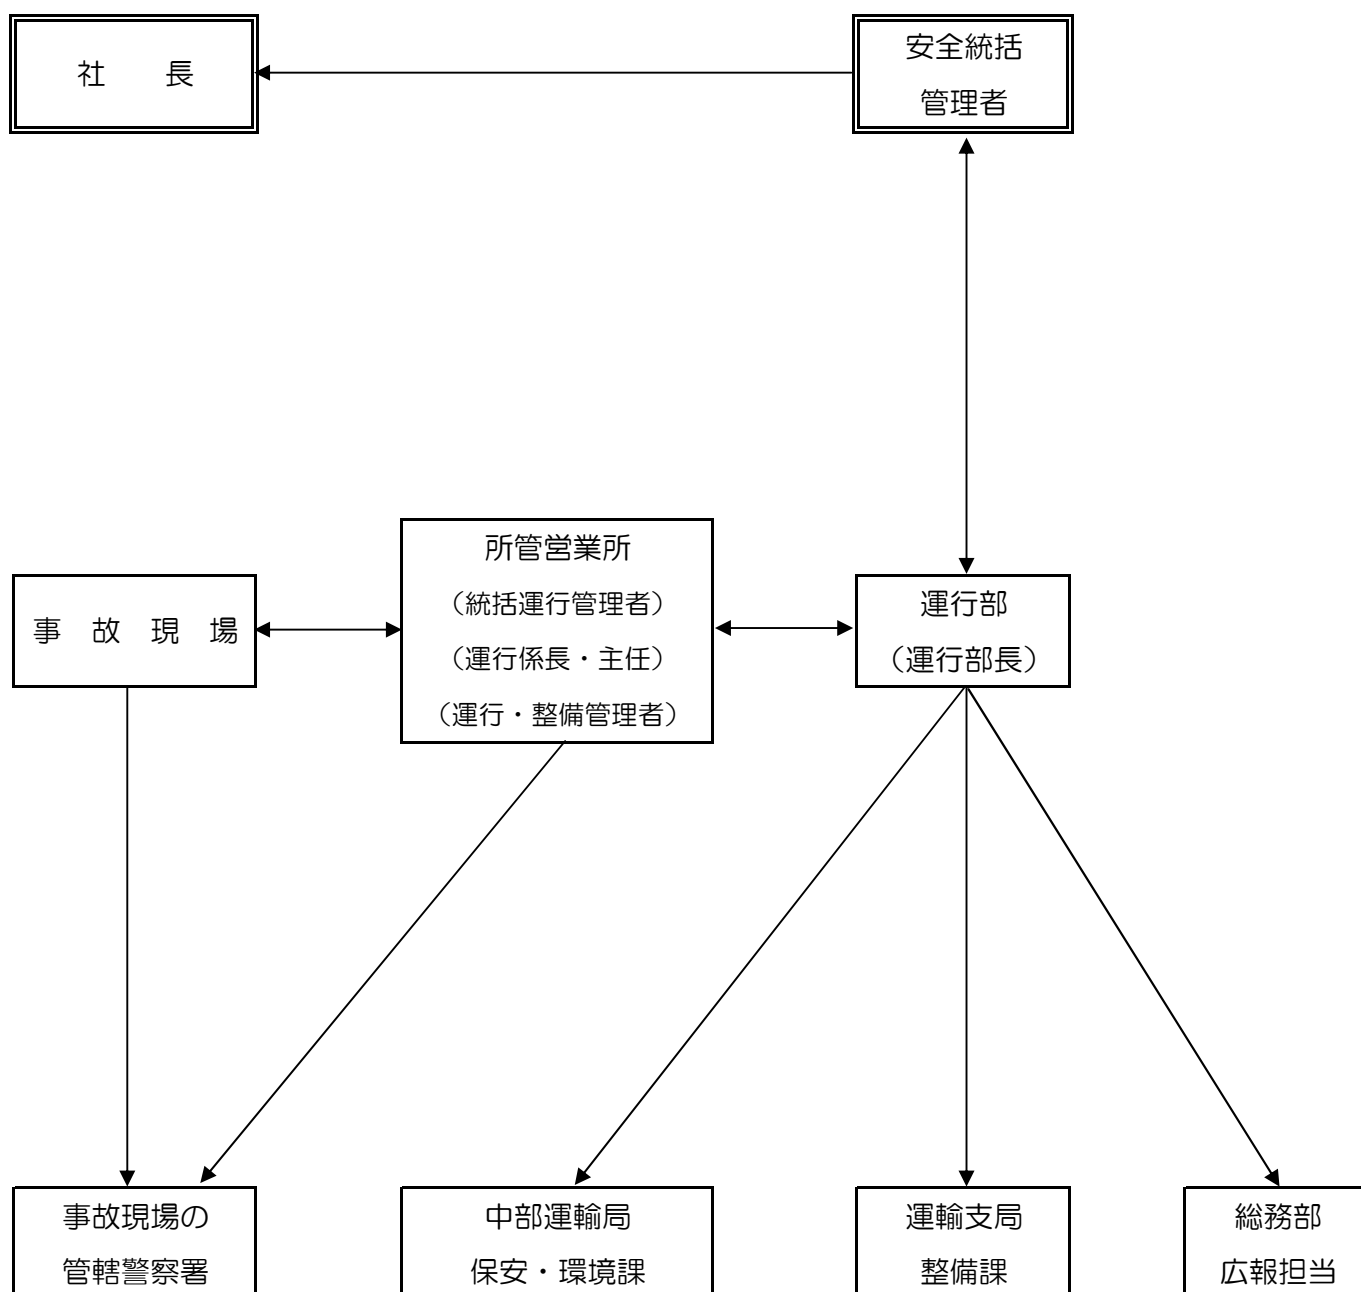

輸送の安全並びに事故処理に関する組織体制と指揮命令系統

※安全統括管理者が不在である場合は、運行部長が代行する。